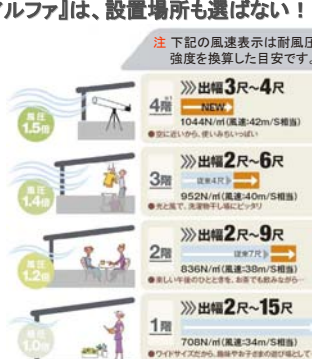

●熱線吸収率 約20%~約40%
●紫外線カット率 約50%
※熱線吸収率・紫外線カット率は、照射角度・照射時間により変動します。

強い台風や突風にも耐える
耐風圧強度最大42m/秒を実現!
業界初! 一般地域用で4階部分にも設置可能で安心な耐風圧強度!

最大42m/秒 耐風圧強度

立てられない。屋外での行動は危険な数値

「パワーアルファ」の耐風圧性能の数値は、2階バルコニーはもちろん、1階の1.4倍の風圧がかかる3階にも無事なく設置できます。最大42m/秒の優れた耐風圧性能は、業界初の4階にも設置が可能になりました。さらに出幅サイズも従来の1.5~1.2倍になりテラスの使い勝手がグーンと広がりました。

「パワーアルファ」なら、あらゆる住宅に施工可能!

優れた基本性能で、木造住宅をはじめ、軽量鉄骨、RC住宅、スパンサイディングまで、幅広い住宅に対応します。

各部を強化することにより、屋根パネルが抜けにくくなりました。

●垂木掛けの改良 ※従来品との比較
垂木掛けのフィン従来品の2倍の長さにするので、垂木のみこみを深く回転をおさえます。

●パネル抜けのメカニズム
屋根全体がしなると中間部がふくらみ、端部垂木が外側へ回転し、パネルをくわえている部分がパネルの抜ける方向へ向いて抜けやすくなります。これを防ぐため、「パワーアルファ」では垂木掛けのフィンの長さを2倍にしました。