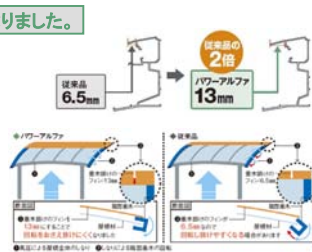

POWER ALPHA

特許出願中

オプション

便利な物干し機能を充実させました。

■前後移動式物干し
シーンに合わせていつでも最適な干し方ができる便利な前後移動式の物干し機能です。

■上下移動式物干し
様々な場面で大変重宝する便利で安心な機能です。

■壁付け物干し
標準タイプ   ロングタイプ

■吊り下げ物干し
標準タイプ   ワイドタイプ

豊富なオプション

■木目調化粧材
柿渋調   伊豆アンウォールナット

■スクリーン
前面スクリーン
側面スクリーン
側面ランマパネル